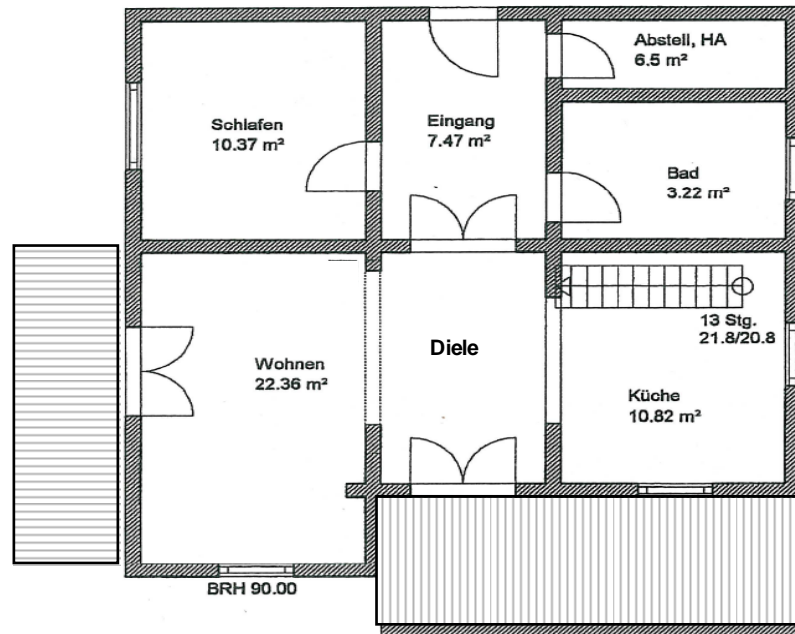

# Blockbohlenhaus zu verkaufen

18356 Bresewitz, Zur Vogelwiese 13

**EG ca. 61 m<sup>2</sup> + Bankreiterrasse**

**Dachgeschoss ca. 27 m<sup>2</sup>**

**491 m<sup>2</sup> Grundstück**

**Fußbodenheizung im Erdgeschoss**

## Spitzboden

„Großer Horst“ 62 m<sup>2</sup> OG + DG

„Abendsün“ 41 m<sup>2</sup> OG + DG

## Obergeschoss

„Morgensün“ 50 m<sup>2</sup>

## Erdgeschoss

„Lütte“ 25 m<sup>2</sup>