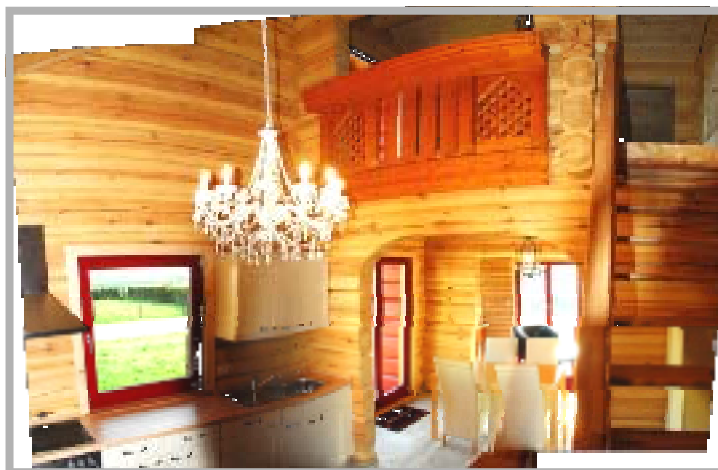

# Blockbohlenhaus zu verkaufen

18356 Bresewitz, Zur Vogelwiese 13

**EG ca. 61 m<sup>2</sup> + Bankreiterrasse**

**Dachgeschoss ca. 27 m<sup>2</sup>**

**491 m<sup>2</sup> Grundstück**

**Fußbodenheizung im Erdgeschoss**

**provisionsfrei!**

**inklusive Einbauküche**

**komplett möbliert**

**Eichendielen im OG**

**Kaufinteressenten wenden sich bitte an:**  
**Tel: (03 32 04) 392 - 20 Mobil: (01 72) 39 35 559**  
**eMail: huettner@schielicke-bau.de**

# Reedgedecktes Eichefachwerkhaus mit 4 Ferienwohnungen

18356 Bresewitz, Zur Vogelwiese 8

Baujahr 2009, Grundstück 972 m<sup>2</sup>, komplett möbliert, Verkauf provisionsfrei