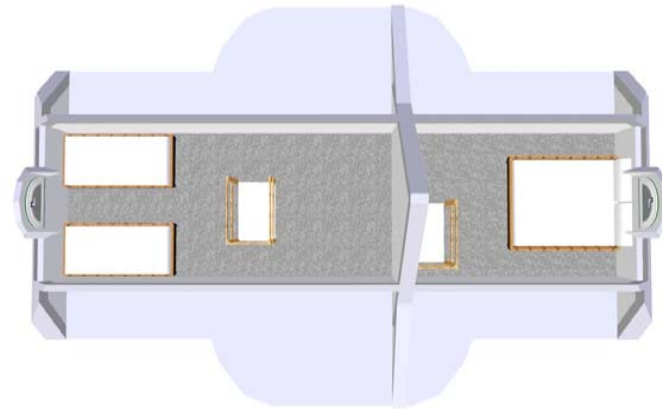

# Reedgedecktes Eichefachwerkhaus mit 4 Ferienwohnungen

18356 Bresewitz, Zur Vogelwiese 8

Baujahr 2009, Grundstück 972 m<sup>2</sup>, komplett möbliert, Verkauf provisionsfrei

## Spitzboden

„Großer Horst“ 62 m<sup>2</sup> OG + DG

„Abendsün“ 41 m<sup>2</sup> OG + DG

## Obergeschoss

„Morgensün“ 50 m<sup>2</sup>