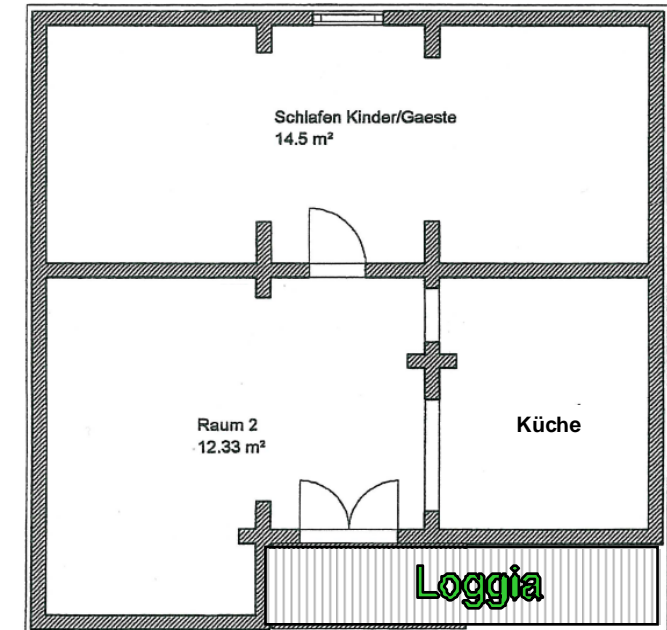

# Blockbohlenhaus zu verkaufen

18356 Bresewitz, Zur Vogelwiese 13

**EG ca. 61 m<sup>2</sup> + Bankreiterrasse**

**Dachgeschoss ca. 27 m<sup>2</sup>**

**491 m<sup>2</sup> Grundstück**

**Fußbodenheizung im Erdgeschoss**

## Spitzboden

„Großer Horst“ 62 m<sup>2</sup> OG + DG

„Abendsün“ 41 m<sup>2</sup> OG + DG

## Obergeschoss

„Morgensün“ 50 m<sup>2</sup>

## Erdgeschoss

„Lütte“ 25 m<sup>2</sup>