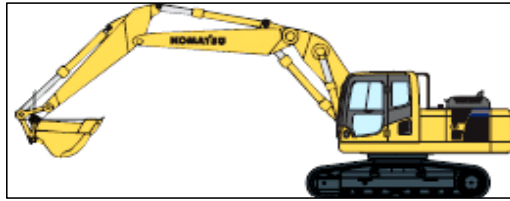

Bagger mit Stahlkette

3150-029
PC240
24 t
Baujahr 06
Monoblock
Komtrax

3150-023
PC240
24 t
Baujahr 04
Verstell-
ausleger

Mobilbagger

3150-024
PW 220
22 t
Baujahr 07

3150-027
PW 180
19 t
Baujahr 07

3150-021
PW 160
16 t
Baujahr 06

3150-023
PW 160
16 t
Baujahr 06

3151-
PW 140
14 t
Baujahr 07
Komtrax

3150-
PW 98
9,2 t
Baujahr 08

Bagger mit Gummikette bis 11 t

3150-030
TB 1140 14 t
Baujahr 05

3150-025
PC 95 9,5 t
Baujahr 03

3150-27
TB 175
7,5 t
Baujahr 03