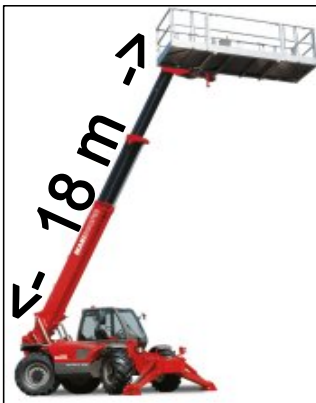

Teleskoplader

2721-003
MT 1233
4 t
Bj. 01
Bühne