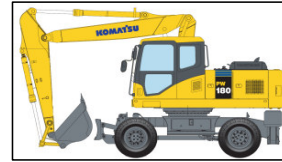

Bagger mit Stahlkette

3150-029
PC240
24 t
Baujahr 06
Monoblock
Komtrax

3150-023
PC240
24 t
Baujahr 04
Verstell-
ausleger

Mobilbagger

3150-024
PW 220
22 t
Baujahr 07

3150-027
PW 180
19 t
Baujahr 07

3150-021
PW 160
16 t
Baujahr 06

3150-023
PW 160
16 t
Baujahr 06

3151-
PW 140
14 t
Baujahr 07
Komtrax

3150-
PW 98
9,2 t
Baujahr 08

Bagger mit Gummikette bis 11 t

3150-030
TB 1140 14 t
Baujahr 05

3150-025
PC 95 9,5 t
Baujahr 03

3150-27
TB 175
7,5 t
Baujahr 03