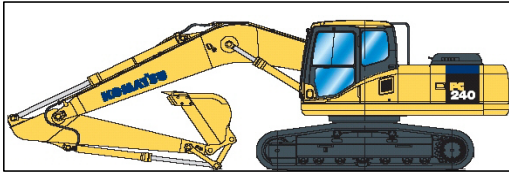

Bagger mit Stahlkette

3150-029
PC240
24 t
Baujahr 06
Monoblock
Komtrax

3150-023
PC240
24 t
Baujahr 04
Verstell-
ausleger

Mobilbagger

3150-024
PW 220
22 t
Baujahr 07

3150-027
PW 180
19 t
Baujahr 07

3150-021
PW 160
16 t
Baujahr 06